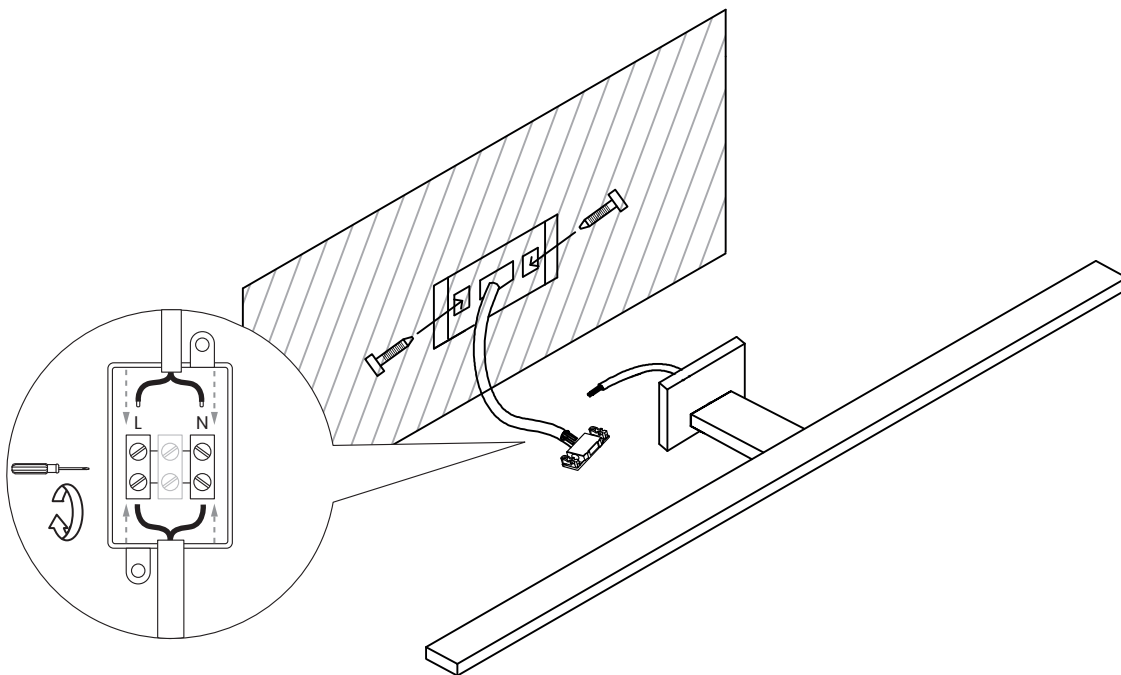

SHINE ML7885

MILAGRO®

Brand that inspires

EKO-LIGHT TEAM SP. Z O.O. [W] www.eko-light.com
UL. GŁÓWNA 142, 42-280 [M] biuro@eko-light.com
CZĘSTOCHOWA, POLAND [P] +48 666 503 666

01

02

03

Light Source: